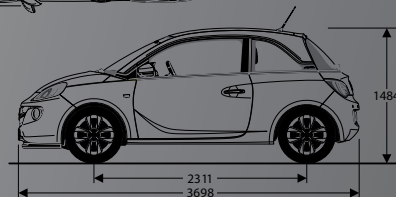

ממדה בתנאי מעבדה. יש להתייחס לנתונים אלו רק בהשוואה לנתונים שנמדדו באופן דומה.

Wir leben Autos.

OPEL ADAM/ADAM ROCKS 2015

אופל אדם - מפרט טכני

האצ'בק 3 דלתות ROCKS	האצ'בק 3 דלתות		האצ'בק 3 דלתות	תצורה/מרכב
<b>מבוע</b>				
1,398	1,398		1,398	נפח (סמ"ק)
87/6,000	87/6,000		87/6,000	הספק מירבי (סל"ד/כ"ס)
13.28/4,000	13.28/4,000		13.28/4,000	מומנט מירבי (סל"ד/קג"מ)
178	178		176	מהירות מרבית (קמ"ש)
13.9	13.9		12.5	תאוצה מ-0-100 קמ"ש (שניות)
EURO6	EURO6		EURO6	תקן
כלולה	כלולה	ללא	כלולה	מערכת Start-Stop לצמצום צריכת הדלק ופליטת מזהמים (כפתור ECO)
<b>הנעה</b>				
קדמית	קדמית		קדמית	סוג
אוטומטית 5 הילוכים MTA-Manual Transmission Automated	אוטומטית 5 הילוכים MTA-Manual Transmission Automated		ידנית 5 הילוכים	תיבת הילוכים
<b>מידות ומשקלות</b>				
3,747	3,698		3,698	אורך (מ"מ)
1,966/1,720	1,966/1,720		1,966/1,720	רוחב ללא מראות/עם מראות (מ"מ)
1,503	1,484		1,484	גובה (מ"מ)
2,311	2,311		2,311	רוחק סרנים (מ"מ)
1,480	1,480		1,480	משקל כולל (ק"ג)
1,135	1,120		1,120	משקל עצמי (ק"ג)
170-663	170-663		170-663	נפח תא מטען/מושב אחורי מקופל (ליטרים)
10.9	10.17-11.06		10.17-11.06	קוטר סיבוב בין מדרכות (מטרים)
35	35		35	נפח מיכל דלק (ליטרים)
<b>צריכת דלק</b>				
4.0	3.8	4.0	4.2	תצורת דלק ליטר ל-100 ק"מ בנסיעה בינעירונית
6.2	6.5	6.1	6.6	תצורת דלק ליטר ל-100 ק"מ בנסיעה עירונית
4.8	4.7	4.9	5.1	תצורת דלק ליטר ל-100 ק"מ בנסיעה משולבת