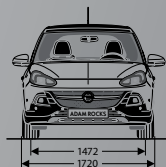

ממדה בתנאי מעבדה. יש להתייחס לנתונים אלו רק בהשוואה לנתונים שנמדדו באופן דומה.

Wir leben Autos.

OPEL ADAM/ADAM ROCKS 2015

אופל אדם - מפרט טכני

האצ'בק 3 דלתות ROCKS	האצ'בק 3 דלתות		האצ'בק 3 דלתות	תצורה/מרכב
<b>מבוע</b>				
1,398	1,398		1,398	נפח (סמ"ק)
87/6,000	87/6,000		87/6,000	הספק מירבי (סל"ד/כ"ס)
13.28/4,000	13.28/4,000		13.28/4,000	מומנט מירבי (סל"ד/קג"מ)
178	178		176	מהירות מרבית (קמ"ש)
13.9	13.9		12.5	תאוצה מ-0-100 קמ"ש (שניות)
EURO6	EURO6		EURO6	תקן
כלולה	כלולה	ללא	כלולה	מערכת Start-Stop לצמצום צריכת הדלק ופליטת מזהמים (כפתור ECO)
<b>הנעה</b>				
קדמית	קדמית		קדמית	סוג
אוטומטית 5 הילוכים MTA-Manual Transmission Automated	אוטומטית 5 הילוכים MTA-Manual Transmission Automated		ידנית 5 הילוכים	תיבת הילוכים
<b>מידות ומשקלות</b>				
3,747	3,698		3,698	אורך (מ"מ)
1,966/1,720	1,966/1,720		1,966/1,720	רוחב ללא מראות/עם מראות (מ"מ)
1,503	1,484		1,484	גובה (מ"מ)
2,311	2,311		2,311	רוחק סרנים (מ"מ)
1,480	1,480		1,480	משקל כולל (ק"ג)
1,135	1,120		1,120	משקל עצמי (ק"ג)
170-663	170-663		170-663	נפח תא מטען/מושב אחורי מקופל (ליטרים)
10.9	10.17-11.06		10.17-11.06	קוטר סיבוב בין מדרכות (מטרים)
35	35		35	נפח מיכל דלק (ליטרים)
<b>צריכת דלק</b>				
4.0	3.8	4.0	4.2	תצורת דלק ליטר ל-100 ק"מ בנסיעה בינעירונית
6.2	6.5	6.1	6.6	תצורת דלק ליטר ל-100 ק"מ בנסיעה עירונית
4.8	4.7	4.9	5.1	תצורת דלק ליטר ל-100 ק"מ בנסיעה משולבת