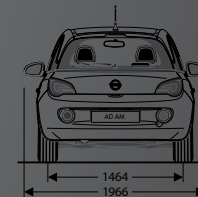

ממדה בתנאי מעבדה. יש להתייחס לנתונים אלו רק בהשוואה לנתונים שנמדדו באופן דומה.

Wir leben Autos.

OPEL ADAM/ADAM ROCKS 2015

אופל אדם - מפרט טכני

האצ'בק 3 דלתות ROCKS	האצ'בק 3 דלתות		האצ'בק 3 דלתות	תצורה/מרכב
<b>מבוע</b>				
1,398	1,398		1,398	נפח (סמ"ק)
87/6,000	87/6,000		87/6,000	הספק מירבי (סל"ד/כ"ס)
13.28/4,000	13.28/4,000		13.28/4,000	מומנט מירבי (סל"ד/קג"מ)
178	178		176	מהירות מרבית (קמ"ש)
13.9	13.9		12.5	תאוצה מ-0-100 קמ"ש (שניות)
EURO6	EURO6		EURO6	תקן
כלולה	כלולה	ללא	כלולה	מערכת Start-Stop לצמצום צריכת הדלק ופליטת מזהמים (כפתור ECO)
<b>הנעה</b>				
קדמית	קדמית		קדמית	סוג
אוטומטית 5 הילוכים MTA-Manual Transmission Automated	אוטומטית 5 הילוכים MTA-Manual Transmission Automated		ידנית 5 הילוכים	תיבת הילוכים
<b>מידות ומשקלות</b>				
3,747	3,698		3,698	אורך (מ"מ)
1,966/1,720	1,966/1,720		1,966/1,720	רוחב ללא מראות/עם מראות (מ"מ)
1,503	1,484		1,484	גובה (מ"מ)
2,311	2,311		2,311	רוחק סרנים (מ"מ)
1,480	1,480		1,480	משקל כולל (ק"ג)
1,135	1,120		1,120	משקל עצמי (ק"ג)
170-663	170-663		170-663	נפח תא מטען/מושב אחורי מקופל (ליטרים)
10.9	10.17-11.06		10.17-11.06	קוטר סיבוב בין מדרכות (מטרים)
35	35		35	נפח מיכל דלק (ליטרים)
<b>צריכת דלק</b>				
4.0	3.8	4.0	4.2	תצורת דלק ליטר ל-100 ק"מ בנסיעה בינעירונית
6.2	6.5	6.1	6.6	תצורת דלק ליטר ל-100 ק"מ בנסיעה עירונית
4.8	4.7	4.9	5.1	תצורת דלק ליטר ל-100 ק"מ בנסיעה משולבת