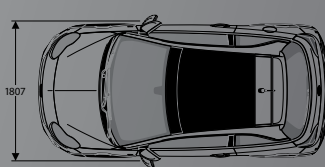

ממדה בתנאי מעבדה. יש להתייחס לנתונים אלו רק בהשוואה לנתונים שנמדדו באופן דומה.

Wir leben Autos.

OPEL ADAM/ADAM ROCKS 2015

אופל אדם - מפרט טכני

האצ'בק 3 דלתות ROCKS	האצ'בק 3 דלתות		האצ'בק 3 דלתות	תצורה/מרכב
<b>מבוע</b>				
1,398	1,398		1,398	נפח (סמ"ק)
87/6,000	87/6,000		87/6,000	הספק מירבי (סל"ד/כ"ס)
13.28/4,000	13.28/4,000		13.28/4,000	מומנט מירבי (סל"ד/קג"מ)
178	178		176	מהירות מרבית (קמ"ש)
13.9	13.9		12.5	תאוצה מ-0-100 קמ"ש (שניות)
EURO6	EURO6		EURO6	תקן
כלולה	כלולה	ללא	כלולה	מערכת Start-Stop לצמצום צריכת הדלק ופליטת מזהמים (כפתור ECO)
<b>הנעה</b>				
קדמית	קדמית		קדמית	סוג
אוטומטית 5 הילוכים MTA-Manual Transmission Automated	אוטומטית 5 הילוכים MTA-Manual Transmission Automated		ידנית 5 הילוכים	תיבת הילוכים
<b>מידות ומשקלות</b>				
3,747	3,698		3,698	אורך (מ"מ)
1,966/1,720	1,966/1,720		1,966/1,720	רוחב ללא מראות/עם מראות (מ"מ)
1,503	1,484		1,484	גובה (מ"מ)
2,311	2,311		2,311	רוחק סרנים (מ"מ)
1,480	1,480		1,480	משקל כולל (ק"ג)
1,135	1,120		1,120	משקל עצמי (ק"ג)
170-663	170-663		170-663	נפח תא מטען/מושב אחורי מקופל (ליטרים)
10.9	10.17-11.06		10.17-11.06	קוטר סיבוב בין מדרכות (מטרים)
35	35		35	נפח מיכל דלק (ליטרים)
<b>צריכת דלק</b>				
4.0	3.8	4.0	4.2	תצורת דלק ליטר ל-100 ק"מ בנסיעה בינעירונית
6.2	6.5	6.1	6.6	תצורת דלק ליטר ל-100 ק"מ בנסיעה עירונית
4.8	4.7	4.9	5.1	תצורת דלק ליטר ל-100 ק"מ בנסיעה משולבת