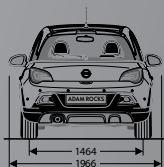

ממדה בתנאי מעבדה. יש להתייחס לנתונים אלו רק בהשוואה לנתונים שנמדדו באופן דומה.

Wir leben Autos.

OPEL ADAM/ADAM ROCKS 2015

אופל אדם - מפרט טכני

האצ'בק 3 דלתות ROCKS	האצ'בק 3 דלתות		האצ'בק 3 דלתות	תצורה/מרכב
<b>מבוע</b>				
1,398	1,398		1,398	נפח (סמ"ק)
87/6,000	87/6,000		87/6,000	הספק מירבי (סל"ד/כ"ס)
13.28/4,000	13.28/4,000		13.28/4,000	מומנט מירבי (סל"ד/קג"מ)
178	178		176	מהירות מרבית (קמ"ש)
13.9	13.9		12.5	תאוצה מ-0-100 קמ"ש (שניות)
EURO6	EURO6		EURO6	תקן
כלולה	כלולה	ללא	כלולה	מערכת Start-Stop לצמצום צריכת הדלק ופליטת מזהמים (כפתור ECO)
<b>הנעה</b>				
קדמית	קדמית		קדמית	סוג
אוטומטית 5 הילוכים MTA-Manual Transmission Automated	אוטומטית 5 הילוכים MTA-Manual Transmission Automated		ידנית 5 הילוכים	תיבת הילוכים
<b>מידות ומשקלות</b>				
3,747	3,698		3,698	אורך (מ"מ)
1,966/1,720	1,966/1,720		1,966/1,720	רוחב ללא מראות/עם מראות (מ"מ)
1,503	1,484		1,484	גובה (מ"מ)
2,311	2,311		2,311	רוחק סרנים (מ"מ)
1,480	1,480		1,480	משקל כולל (ק"ג)
1,135	1,120		1,120	משקל עצמי (ק"ג)
170-663	170-663		170-663	נפח תא מטען/מושב אחורי מקופל (ליטרים)
10.9	10.17-11.06		10.17-11.06	קוטר סיבוב בין מדרכות (מטרים)
35	35		35	נפח מיכל דלק (ליטרים)
<b>צריכת דלק</b>				
4.0	3.8	4.0	4.2	תצורת דלק ליטר ל-100 ק"מ בנסיעה בינעירונית
6.2	6.5	6.1	6.6	תצורת דלק ליטר ל-100 ק"מ בנסיעה עירונית
4.8	4.7	4.9	5.1	תצורת דלק ליטר ל-100 ק"מ בנסיעה משולבת