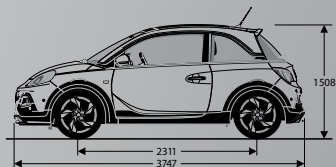

ממדה בתנאי מעבדה. יש להתייחס לנתונים אלו רק בהשוואה לנתונים שנמדדו באופן דומה.

Wir leben Autos.

OPEL ADAM/ADAM ROCKS 2015

אופל אדם - מפרט טכני

האצ'בק 3 דלתות ROCKS	האצ'בק 3 דלתות		האצ'בק 3 דלתות	תצורה/מרכב
<b>מבוע</b>				
1,398	1,398		1,398	נפח (סמ"ק)
87/6,000	87/6,000		87/6,000	הספק מירבי (סל"ד/כ"ס)
13.28/4,000	13.28/4,000		13.28/4,000	מומנט מירבי (סל"ד/קג"מ)
178	178		176	מהירות מרבית (קמ"ש)
13.9	13.9		12.5	תאוצה מ-0-100 קמ"ש (שניות)
EURO6	EURO6		EURO6	תקן
כלולה	כלולה	ללא	כלולה	מערכת Start-Stop לצמצום צריכת הדלק ופליטת מזהמים (כפתור ECO)
<b>הנעה</b>				
קדמית	קדמית		קדמית	סוג
אוטומטית 5 הילוכים MTA-Manual Transmission Automated	אוטומטית 5 הילוכים MTA-Manual Transmission Automated		ידנית 5 הילוכים	תיבת הילוכים
<b>מידות ומשקלות</b>				
3,747	3,698		3,698	אורך (מ"מ)
1,966/1,720	1,966/1,720		1,966/1,720	רוחב ללא מראות/עם מראות (מ"מ)
1,503	1,484		1,484	גובה (מ"מ)
2,311	2,311		2,311	רוחק סרנים (מ"מ)
1,480	1,480		1,480	משקל כולל (ק"ג)
1,135	1,120		1,120	משקל עצמי (ק"ג)
170-663	170-663		170-663	נפח תא מטען/מושב אחורי מקופל (ליטרים)
10.9	10.17-11.06		10.17-11.06	קוטר סיבוב בין מדרכות (מטרים)
35	35		35	נפח מיכל דלק (ליטרים)
<b>צריכת דלק</b>				
4.0	3.8	4.0	4.2	תצורת דלק ליטר ל-100 ק"מ בנסיעה בינעירונית
6.2	6.5	6.1	6.6	תצורת דלק ליטר ל-100 ק"מ בנסיעה עירונית
4.8	4.7	4.9	5.1	תצורת דלק ליטר ל-100 ק"מ בנסיעה משולבת