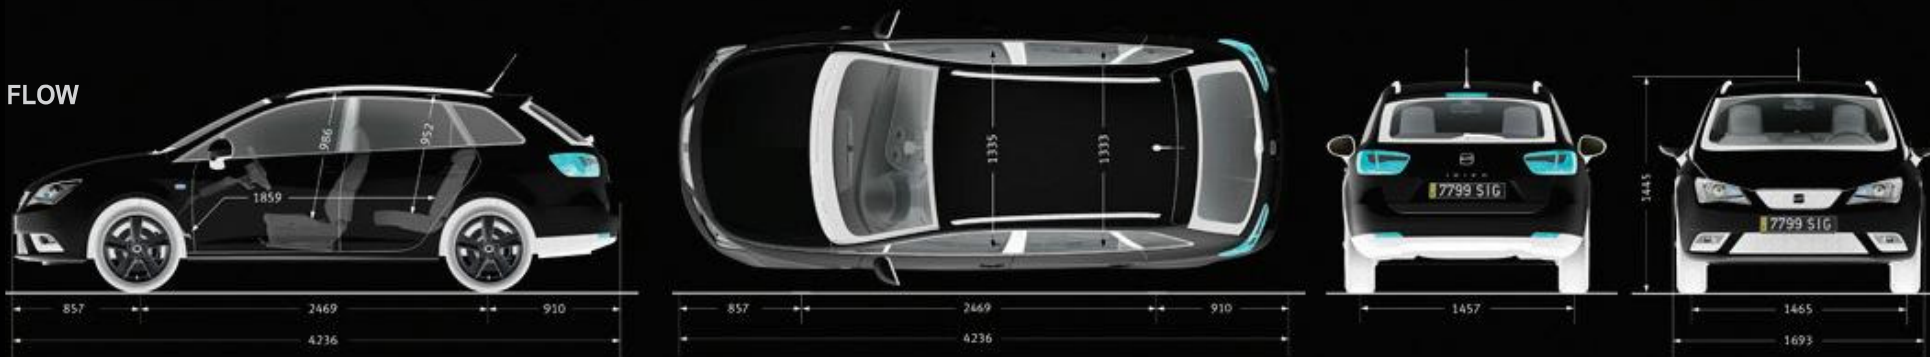

FLOW

דרגת זיהום אויר מרכב מנועי**

זיהום מזערי 1 2 3 4 5 6 7 8 9 10 11 12 13 14 15 זיהום מירבי

** הדרגה מחושבת לפי תקנות אויר נקי (גילוי ותוני זיהום אויר ברכב מנועי בפרסומת) התשס"ט 2009
* נמדד ע"פ תקן איירובאי EEC 80/1268

4	85 כ"ס
3	105 1.2 TSI כ"ס
4	150 1.4 TSI כ"ס

התמונות להמחשה בלבד. ט.ל.ח.