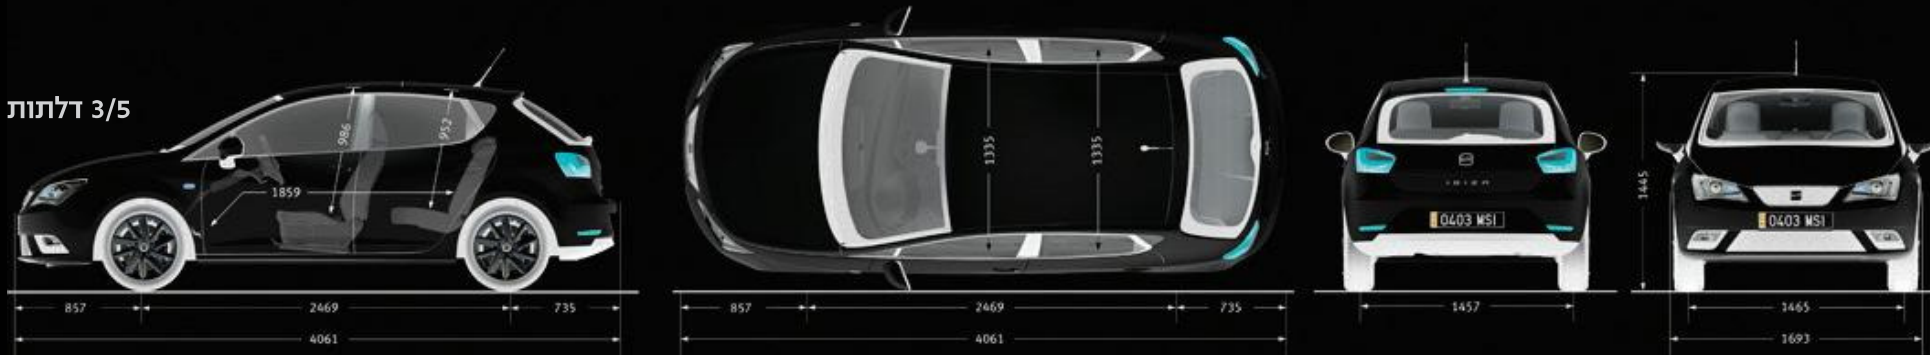

3/5 דלתות

דרגת זיהום אויר מרכב מנועי**

זיהום מזערי 1 2 3 4 5 6 7 8 9 10 11 12 13 14 15 זיהום מירבי

** הדרגה מחושבת לפי תקנות אויר נקי (גילוי ותוני זיהום אויר ברכב מנועי בפרסומת) התשס"ט 2009
* נמדד ע"פ תקן איירובאי EEC 80/1268

4	85 כ"ס
3	105 1.2 TSI כ"ס
4	150 1.4 TSI כ"ס

התמונות להמחשה בלבד. ט.ל.ח.