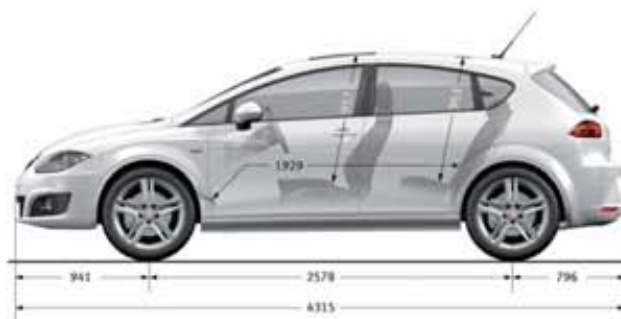

מידות

■ נפח תא מטען 341 ליטר

■ קיבולת מיכל דלק 55 ליטר

■ מרחק סרנים 2,578 מ"מ

* אחריות: דגמי בנזין - מלאה לשנתיים ללא הגבלת ק"מ. דגמי דיזל - שנתיים או 200,000 ק"מ. המידע בעלון זה הינו בעל אופי כללי בלבד. סיאט ודיבאן שומרים לעצמם את הזכות לבצע שינויים במפרטים ובמכניקה מכל סיבה שהיא ללא הודעה מוקדמת. ט.ל.ח. הופק ב-12/2009

TSI 1.8

TSI 1.4

TSI 1.2

מידע טכני

דינמיקה / 7 היילוכים	דינמיקה / 6 הייל	דינמיקה / 6 הייל	סמ"ק	תיבת היילוכים
1,798	1,390	1,197		נפח מנוע
118/4,500-6,200	92/5,000	77/5,000	סל"ד/קו"ט	הספק מרבי
160/4,500-6,200	125/5,000	105/5,000	סל"ד/כ"ס	מומנט מרבי
25.5/1,500-4,200	20/1,500-4,000	17.5/1,550-4,100	סל"ד/קג"מ	מערכת הזנת דלק
הזרקה ישירה	הזרקה ישירה	הזרקה ישירה		מהירות מרבית
213	197	187	קמ"ש	תאוצה 0-100 קמ"ש
7.8/7.9	9.8	10.9	שניות	צריכת דלק בנסיעה עירונית
8.8/9.0	8.1	7.1	ל/100 ק"מ	צריכת דלק בנסיעה חוץ עירונית
5.3/5.5	5.1	4.9	ל/100 ק"מ	צריכת דלק בנסיעה משולבת
6.6/6.8	6.2	6.3	ל/100 ק"מ	פליטת CO2 משולבת
153/159	146	132	גרם/ק"ג	משקל עצמי
1,295/1,280	1,249	1,200	ק"ג	משקל כולל
1,865/1,850	1,819	1,770	ק"ג	משקל מורשה
570/570	570	570	ק"ג	תקן מדד ירוק
4/6	4	4		תקן זיהום אויר
Euro5	Euro5	Euro5		

רמת גימור Style

בטיחות

- מערכת Electronic Stability Program - E.S.P
- מערכת Anti-Locking Brake System - A.B.S
- מערכת Traction Control System - T.C.S
- מערכת Brake Assist System - B.A.S
- מערכת Emergency Brake Assistant - E.B.A
- זוג כריות אוויר קדמיות לנהג ולנוסע שלידו
- מתג לניתוק כרית אוויר קדמית ימנית (לנוסע)
- זוג כריות אוויר צדיות לנהג ולנוסע שלידו
- זוג כריות אוויר וילון לאורך הרכב
- זוג משענות ראש קדמיות אקטיביות
- 3 משענות ראש אחוריות - המרכיית מונמכת להגדלת שדה הראייה
- 3 חגורות בטיחות אחוריות משוגנות ב-3 נקודות
- 4 בלמי דיסק (הקדמיים מאווררים)
- פנסי ערפל עם עוקבי פניה
- חיישני לחץ אוויר בצמיגים
- עיגוני Isofix במושבים האחוריים