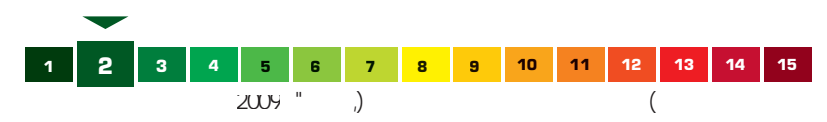

דרגה 2	4.6	6.2	SPACE VERSO
* EEC/80/1268