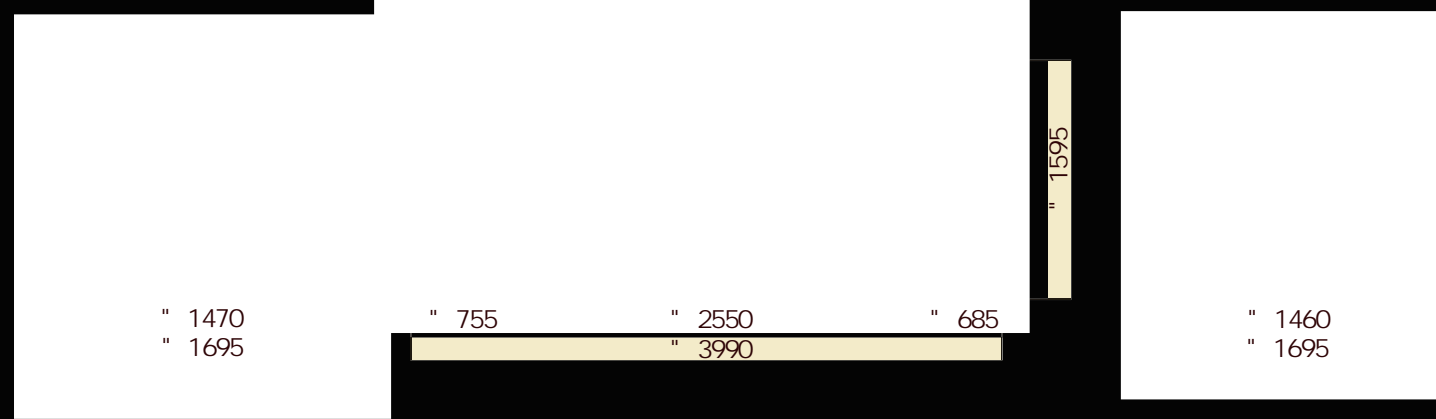

מנוע	
	- Dual VVT-i 1NR-FE
1329) " (
99/6000) " / " (
12.5/4400) " / " (
80.5x72.5) " (x
11.5:1	
מידות ומשקלים	
3990) " (
1695) " (
1595) " (
2550) " (
140) " (
1470) " (
1460) " (
1070-1105) " (
1505) " (
550/800) " (/
429**/393*/363	5) (
623**/587*/557	5) (
852**/816*/786	2) (
1388**/1352*/1322	2) (
910) " (-
760) " (
1005) " (
625	
60/40	
5.7	-) (
4) (
תיבת הילוכים רציפה, 7 הילוכים	
2.386 - 0.426	
2.505	
5.833	
היגוי	