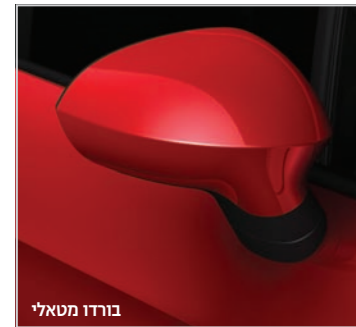

דרגת זיהום אוויר מרכב מנועי**

זיהום מירבי	15	14	13	12	11	10	9	8	7	6	5	4	3	2	1	זיהום מזערי

**הדרגה מחושבת לפי תקנות אוויר נקי (גילוי נתוני זיהום אוויר ברכב מנועי בפרסומת) התשס"ט 2009