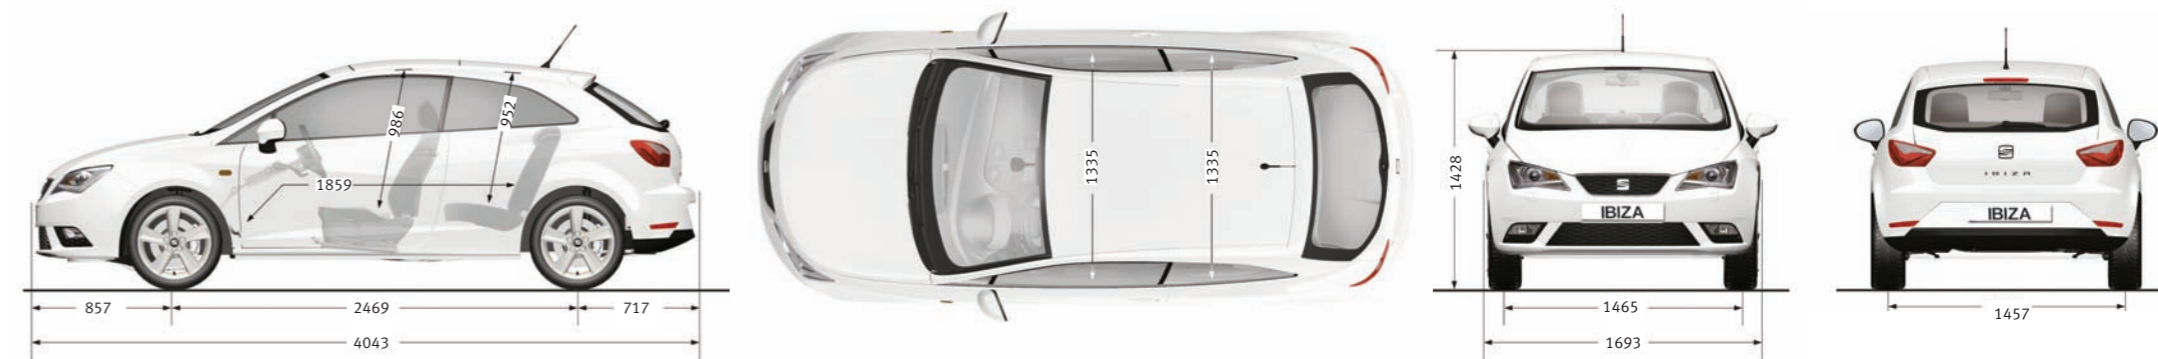

מידע טכני

תיבת הילוכים	אוטומט 7 הילוכים	105 1.2TSI כ"ס
נפח מנוע	סמ"ק	1,197
הספק מירבי	קו"ט \ סל"ד	5,000 \ 77
מומנט מירבי	כ"ס \ סל"ד	5,000 \ 105
מערכת הזנת דלק	קג"מ \ סל"ד	1,550 - 4,100 \ 17.8
מהירות מירבית	קמ"ש	190
תאוצה 0 - 100 קמ"ש	שניות	9.8
צריכת דלק - נסיעה עירונית	ק"מ \ ליטר	14.7
צריכת דלק - נסיעה בין עירונית	ק"מ \ ליטר	23.8
צריכת דלק - נסיעה משולבת	ק"מ \ ליטר	19.2
משקל עצמי	ק"ג	1,187
משקל כולל מורשה	ק"ג	1,590
נפח תא מטען	ליטר	292
אורך	מ"מ	4,043
רוחב	מ"מ	1,693
גובה	מ"מ	1,428
מרחק סרנים	מ"מ	2,469
נפח מיכל דלק	ליטר	45
סוג דלק	בנזין נטול עופרת 95 אוקטן	
תקן זיהום אוויר	Euro 5+	
תקן מדד ירוק	4	
מרכב	5 דלתות	
רמת גימור	AM5	

מידות (במ"מ)

בטיחות

מערכת Electronic Stability Control E.S.C
מערכת Anti-Lock Breaking System A.B.S
מערכת Traction Stability Control T.C.S
מערכת Brake Assist System B.A.S
מערכת X.D.S (100-HP) מערכת נעילה דיפרנציאלית אלקטרונית
מערכת ניטור לחץ אוויר בצמיגים (RKA) + נורית התראה
מערכת H.H.C סיוע בזינוק בעלייה (Hill Hold Control)
זוג כריות אוויר קדמיות לנהג ולנוסע
זוג כריות אוויר צידיות (ראש ובית חזה) לנהג ולנוסע לידו
ניתוק כרית אוויר קדמית ימנית (לנוסע)
משענות ראש קדמיות ואחוריות עם כיוון לגובה
בלמי דיסק קדמיים מאווררים
בלמי דיסק אחוריים
3 חגורות בטיחות אחוריות, עם 3 נקודות עיגון
תזכורת לחגירת חגורת בטיחות
עוגני ISOFIX והכנה לרצועות עיגון במושבים אחוריים צידיים
נעילת בטיחות לילדים מאחור

אביזרי תפעול

נעילה מרכזית עם שלט רחוק אחד
חלונות עם הפעלה חשמלית מלפנים
חלונות עם הפעלה חשמלית מאחור
מראות צד חשמליות עם הפשרת אדים
הגה קורס עם אפשרות כוונן לגובה ולעומק
4 רמקולים (דלתות קדמיות)
רדיו דיסק, קורא MP3
שקע AUX
אנטנה נגד גניבות
מזגן מכני
מושב נהג מתכוונן לגובה
גלגל רזבי 15"

אבזור פנימי

הגה 3 צלעות COMFORT
ידית הילוכים COMFORT
שקע 12v - 1 - 3 מחזיקי כוסות
תא כפפות מרווח (10.7 ליטר) עם תאורה פנימית
משענת גב אחורית מתקפלת ומתפצלת ל 1/3, 2/3
מראה עם מכסה ע"ג סוכך השמש (נהג ונוסע)
תאי אחסון בדלתות קדמיות
מאפרה

נתוני צריכת דלק בליטרים ל-100 ק"מ			
עירוני	6.8	בינעירוני	4.2

*נתוני היצרן ע"פ בדיקת מעבדה, תקן: EC715/2007*136/2014J