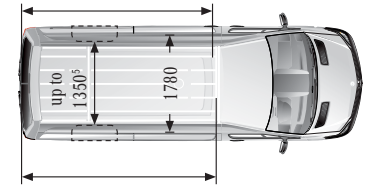

ספרינטר ואן 5 טון - קצר גבוה