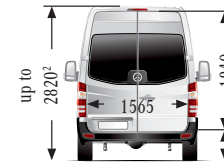

ספרינטר ואן 5 טון - קצר גבוה