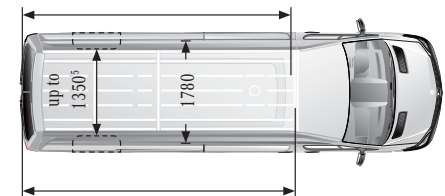

ספרינטר ואן 5 טון - ארוך גבוה

*התמונות המוצגות הינן להמחשה בלבד. ט.ל.ח.