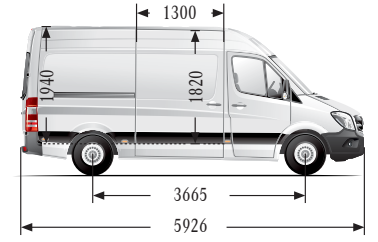

ספרינטר ואן 5 טון - קצר גבוה