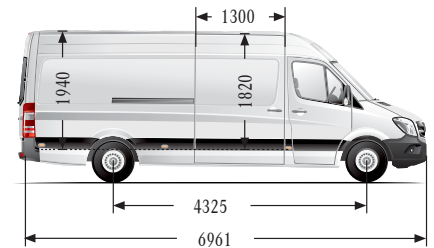

* בדגמי BLUETEC בלבד

מידות (מ"מ)	516 קצר	516 ארוך	519 קצר	519 ארוך
מרחק סרנים	3,665	4,325	3,665	4,325
קוטר סיבוב (מטר)	13.6	15.6	13.6	15.6
שלוחה קדמית	1,021	1,021	1,021	1,021
שלוחה אחורית	1,240	1,615	1,240	1,615
אורך תא מטען	3,265	4,300	3,265	4,300
רוחב תא מטען	1,780	1,780	1,780	1,780
רוחב בין קשתות גלגלים	978	978	978	978
גובה תא מטען	1,940	1,940	1,940	1,940
גובה כללי	2,696	2,692	2,696	2,692
מפתח דלתות	1,565	1,565	1,565	1,565
משקל (ק"ג) ידני	5,000 קצר	5,000 ארוך	5,000 קצר	5,000 ארוך
כולל	5,000	5,000	5,000	5,000
כללי ריק*	2,513	2,675	2,513	2,703
העמסה**	2,487	2,325	2,487	2,297
קדמי מרבי	1,850	1,850	1,850	1,850
אחורי מרבי	3,500	3,500	3,500	3,500

* המשקל כולל תא נהג, כלי נהג, גלגל רורבי ומיכל דלק מלא. גובה הרכב יכול להשתנות בהתאם למטען המועמס
** סעיף המשקלים מתאר את יכולת העמסה כפי שפורסם בספרי היצרן! לאחר שקילת הרכב ייתכנו שינויים

מפרט אבזור

תא נוסעים	אבזור מחוץ לתא הנוסעים	Blue EFFICIENCY
מושב נהג הידראולי	מראות חשמליות מחוממות	מחונן החלפת הילוך (ידני בלבד)
משענת יד לנהג	נעילה מרכזית עם שלט	מצבר גיל מנוהל אלקטרונית
מושב כפול ליד הנהג	דלת הזזה ימנית	ניהול טעינה ממוחשב
משענות ראש מתכווננות	פגוש קדמי עם מדרגה	משאבת הגה כח Eco Power
חגורת בטיחות עם קדם מותחנים	פנסי איתות במראות	בקרה אלקטרונית של משאבת הדלק החשמלית
מע' שמע מקורית עם שליטה מההגה	סייען זינוק בעליה (אוטו בלבד)	צמיגים מופחתי התנגדות
דיבורית BT עם שליטה מההגה	אור בלם אדפטיבי	
מחיצה עם חלון	צמיגים חוסכי אנרגיה	
מיזוג אויר קדמי מקורי	אלטרנטור לחסכון בדלק	
חלונות חשמליים קדמיים	גריל קדמי מוכסף	הגבלת מהירות עד 130 קמ"ש
	פנסי ערפל עם תאורת פנייה	בחלק מהדגמים

ספרינטר ואן 5 טון - קצר גבוה

ספרינטר ואן 5 טון - ארוך גבוה

*התמונות המוצגות הינן להמחשה בלבד. ט.ל.ח.