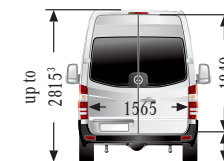

ספרינטר ואן 5 טון - ארוך גבוה

*התמונות המוצגות הינן להמחשה בלבד. ט.ל.ח.