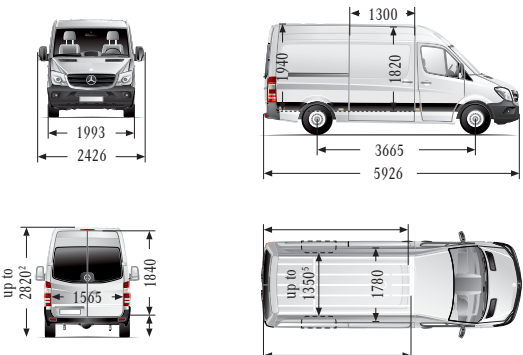

\* המשקל כולל תא נהג, כלי נהג, גלגל דורבי ומיכל דלק מלא. גובה הרכב יכול להשתנות בהתאם למטען המועמס  
\*\* סעיף המשקלים מתאר את יכולת העמסה כפי שפורסם בספרי היצרן! לאחר שקילת הרכב ייתכנו שינויים

### מפרט אבזור

תא נוסעים	אבזור מחוץ לתא הנוסעים	אבזור מכני	Blue EFFICIENCY
מושב נהג הידראולי	נורת בקרה לגובה נוזל שמשות	מראות חשמליות מחוממות	מחווון החלפת הילוך (ידני בלבד)
משענת יד לנהג	כרית אויר לנהג	נעילה מרכזית עם שלט	מצבר גיל מנוהל אלקטרונית
מושב כפול ליד הנהג	מדף מעל שמשה קדמית	דלת הזזה ימנית	ניהול טעינה ממוחשב
משענות ראש מתכווננות	ויסות גובה פנסים ראשיים	פגוש קדמי עם מדרגה	משאבת הגה כח Eco Power
חגורת בטיחות עם קדם מותחנים	ידית אחיזה בסמוך לדלת הזזה	פנסי איתות במראות	בקרה אלקטרונית של משאבת הדלק החשמלית
רדיו דיסק עם שליטה מההגה	<b>תאורת תקרה אישית עם תא למשקפיים</b>	סייען זינוק בעליה (אוטו בלבד)	צמיגים מופחתי התנגדות
מחיצה מלאה	הכנה לדיבורית	אור בלם אדפטיבי	
מיזוג אויר קדמי מקורי	מד טמפרטורת סביבה	צמיגים חוסכי אנרגיה	
	בקרה על נורות שרופות	אלטרנטור לחסכון בדלק	<b>הגבלת מהירות עד 130 קמ"ש בחלק מהדגמים</b>
		תאורת יום בפנסים ראשיים	

ואן קומפקט נמוך

ואן קצר גבוה

ואן ארוך גבוה

\*התמונות המוצגות הינן להמחשה בלבד. ט.ל.ח.