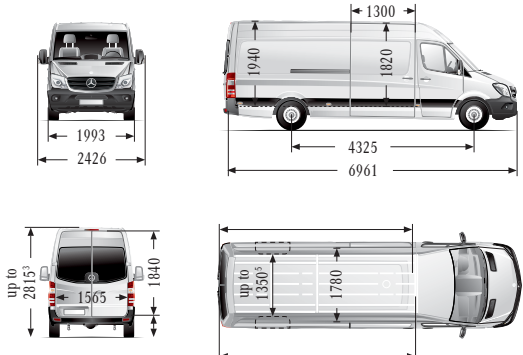

### מפרט אבזור

תא נוסעים	אבזור מחוץ לתא הנוסעים	אבזור מכני	Blue EFFICIENCY
מושב נהג הידראולי	נורת בקרה לגובה נוזל שמשות	מראות חשמליות מחוממות	מחווון החלפת הילוך (ידני בלבד)
משענת יד לנהג	כרית אויר לנהג	נעילה מרכזית עם שלט	מצבר גיל מנוהל אלקטרונית
מושב כפול ליד הנהג	מדף מעל שמשה קדמית	דלת הזזה ימנית	ניהול טעינה ממוחשב
משענות ראש מתכווננות	ויסות גובה פנסים ראשיים	פגוש קדמי עם מדרגה	משאבת הגה כח Eco Power
חגורת בטיחות עם קדם מותחנים	ידית אחיזה בסמוך לדלת הזזה	פנסי איתות במראות	בקרה אלקטרונית של משאבת הדלק החשמלית
רדיו דיסק עם שליטה מההגה	<b>תאורת תקרה אישית עם תא למשקפיים</b>	סייען זינוק בעליה (אוטו בלבד)	צמיגים מופחתי התנגדות
מחיצה מלאה	הכנה לדיבורית	אור בלם אדפטיבי	
מיזוג אויר קדמי מקורי	מד טמפרטורת סביבה	צמיגים חוסכי אנרגיה	
	בקרה על נורות שרופות	אלטרנטור לחסכון בדלק	<b>הגבלת מהירות עד 130 קמ"ש בחלק מהדגמים</b>
		תאורת יום בפנסים ראשיים	

ואן קומפקט נמוך

ואן קצר גבוה

ואן ארוך גבוה

\*התמונות המוצגות הינן להמחשה בלבד. ט.ל.ח.