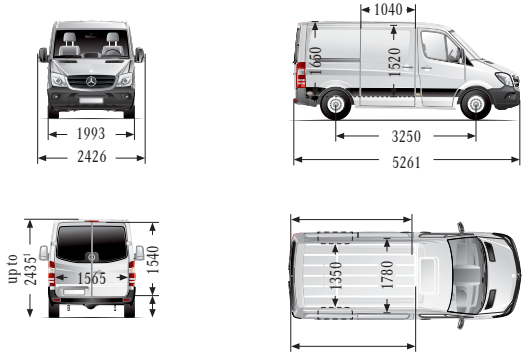

ואן קומפקט נמוך