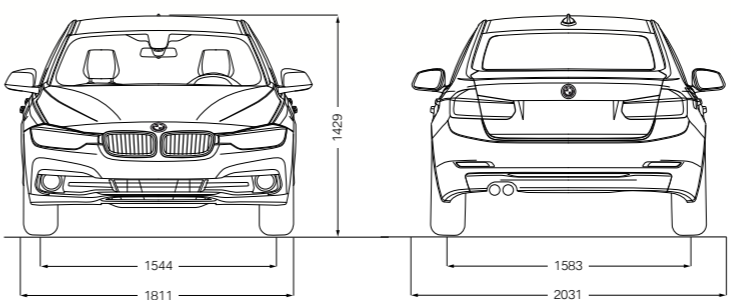

ביצועים**				
מהירות מירבית	קמ"ש	210	235	250
0–100 קמ"ש	שניות	9.1	7.3	5.1
צריכת דלק (עירוני / בין עירוני / משולב)	ליטרים / 100 ק"מ	6.5 / 4.5 / 5.2	7.3 / 4.5 / 5.5 (Sport) / 7.6 / 4.7 / 5.8 (Luxury)	9.1 / 5.5 / 6.8
פליטת CO2 ממוצעת	גרם / ק"מ	122	129 (Sport) / 134 (Luxury)	159
טווח נסיעה (בקיורב)	ק"מ	1,150	1,030–1,090	880

בטיחות ודינמיקת נהיגה				
סוג ההגה / תגבור	שינן וסבבת / חשמלי (EPS)	שינן וסבבת / חשמלי (EPS)	שינן וסבבת / חשמלי (EPS)	שינן וסבבת / חשמלי (EPS)
בלמים קדמיים	דיסק מאוורר	דיסק מאוורר	דיסק מאוורר	דיסק מאוורר
בלמים אחוריים	דיסק מאוורר	דיסק מאוורר	דיסק מאוורר	דיסק מאוורר
רוחב סרן קדמי / אחורי	1,543/1,583	1,531/1,572	1,543/1,583	1,531/1,572

מערכת החשמל				
קיבול המצבר / מיקום המצבר	אמפר-שעה	90 / תא המטען	90 / תא המטען	90 / תא המטען
אלטרנטור	אמפר / וואט	180 / 2,520	180 / 2,520	180 / 2,520

BMW Efficient Dynamics				
כיבוי מנוע אוטומטי בעצירה / הגה כוח חשמלי / אחזור אנרגיית בלימה	■ / ■ / ■	■ / ■ / ■	■ / ■ / ■	■ / ■ / ■
ECO PRO	■	■	■	■

* ע"פ תקנות התעבורה בישראל.

** עבור צמיגים סטנדרטיים

דגם	BMW 340i	BMW 330i	BMW 320i	BMW 318i	
רמת אבזור	Luxury	Sport	Sport	Sport	
טכנולוגיה ומערכות הנעה והיגוי					
תיבת הילוכים אוטומטית Steptronic בעלת 8 הילוכים			■	■	
תיבת הילוכים "Sport" אוטומטית Steptronic בעלת 8 הילוכים	■	■			
פקדי העברת הילוכים מגולגל ההגה	■	■			
הגה כח חשמלי			■	■	
הגה כח חשמלי מסוג Servotronic	■	■			
נעילת דיפרנציאל אלקטרונית	■	■	■	■	
גלגל הגה Sport מצופה עור עם בקרי הפעלה למערכות הבידור והמידע	■	■	■	■	
מנגנון עצור / סע (Start Stop)	■	■	■	■	
מערכת Driving Experience Control להתאמת תפקוד מערכות הרכב לסגנון נהיגה נבחר, בעלת מצבֵי Sport, Comfort, Eco Pro–I	■	■	■	■	

מערכות עזר לנהג				
מחשב דרך מורחב	■	■	■	■
מערכת בקרת שיט	■	■	■	■

ראות ותאורה				
פנסי חזית ופנסי יום מסוג LED	■	■	■	■
פנסי ערפל	■	■	■	■
חיישני גשם ואורות דרך	■	■	■	■

בטיחות				
6 כריות אוויר עם אפשרות לניתוק כרית אוויר נוסע קדמי	■	■	■	■
מערכות ABS, CBC, DSC	■	■	■	■

חבילת Driving Assistant הכוללת: התרעה בפני סטייה מנתיב (Lane Departure Warning System) התרעה בפני פגיעה בכלי רכב / הולכי רגל במהירויות עירוניות בלימה אוטומטית במהירויות עירוניות	■	■	■	■
נקודות עיגון ISOFIX במושב האחורי להתקנת מושבי בטיחות לילדים	■	■	■	■

עיצוב חיצוני				
מראות צד חשמליות בצבע הרכב עם פנסי איתות	■	■	■	■
חבילת עיצוב פנים וחוץ Sport Line	■	■	■	■
חבילות עיצוב פנים וחוץ Luxury Line / Sport Line לבחירה (כחלק מחבילת Luxury)	■	■		

עיצוב פנימי				
גימור פנים Black High Gloss		■		
גימור פנים Black High Gloss עם פס קישוט מבליט בצבע כרום		■	■	■
גימור פנים Black High Gloss עם פס קישוט מבליט בצבע כרום (Sport Line)		■	■	■
גימור פנים עץ 'Fineline' Anthracite עם פס קישוט מבליט בצבע כרום (Luxury Line)		■	■	■

מושבים ואביזרי נוחות				
מושבי "Sport" קדמיים (בשילוב עם חבילת Sport Line בלבד)	■	■	■	■
ריפודֵי Sensatec		■	■	■
ריפודי עור Dakota		■	■	■
כיוונון גובה ומרחק גלגל ההגה	■	■	■	■
משענת יד קדמית מתכווננת ומשענת יד אחורית הכוללת מחזיקי כוסות	■	■	■	■

אבזור נוסף פנימי וחיצוני				
מערכת בקרת אקלים	■	■	■	■
מערכת בקרת אקלים דיגיטלית מפוצלת לשני אזורים עם פתחי אוויר מאחור	■	■	■	■
כפתור התנעה (ללא מפתח)	■	■	■	■
חלון שמש חשמלי (Sun-roof)	■	■	■	■

מידע ובידור				
מערכת פיקוד iDrive לשליטה על מערכות הרכב	■	■	■	■
מסך צבעוני בגודל "6.5"	■	■	■	■
מערכת שמע מקורית Radio BMW Professional הכוללת 6 רמקולים	■	■	■	■
מערכת רמקולים HiFi Loudspeakers System הכוללת 9 רמקולים (205W)	■	■	■	■
תקשורת Bluetooth כולל ממשק Audio USB וחבור AUX	■	■	■	■

חישוקים וצמיגים				
חישוקי סגסוגת קלה דגם V Spoke Style 395 חתך צמיגים 225/55R17		■	■	
חישוקי סגסוגת קלה דגם V Spoke Style 658 חתך צמיגים אחורי 225/40R18		■	■	■
חישוקי סגסוגת קלה דגם Star Spoke Style 407 חתך צמיגים אחורי 225/40R19		■	■	■
חישוקי סגסוגת קלה דגם Star Spoke Style 407 חתך צמיגים אחורי 255/35R19	■	■	■	■
צמיגי Runflat (אל תקר)	■	■	■	■
חיישני לחץ אוויר בצמיגים	■	■	■	■