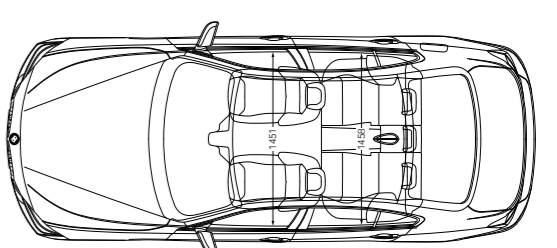

ביצועים**				
מהירות מירבית	קמ"ש	210	235	250
0–100 קמ"ש	שניות	9.1	7.3	5.1
צריכת דלק (עירוני / בין עירוני / משולב)	ליטרים / 100 ק"מ	6.5 / 4.5 / 5.2	7.3 / 4.5 / 5.5 (Sport) / 7.6 / 4.7 / 5.8 (Luxury)	9.1 / 5.5 / 6.8
פליטת CO2 ממוצעת	גרם / ק"מ	122	129 (Sport) / 134 (Luxury)	159
טווח נסיעה (בקיורב)	ק"מ	1,150	1,030–1,090	880

בטיחות ודינמיקת נהיגה				
סוג ההגה / תגבור	שינן וסבבת / חשמלי (EPS)	שינן וסבבת / חשמלי (EPS)	שינן וסבבת / חשמלי (EPS)	שינן וסבבת / חשמלי (EPS)
בלמים קדמיים	דיסק מאוורר	דיסק מאוורר	דיסק מאוורר	דיסק מאוורר
בלמים אחוריים	דיסק מאוורר	דיסק מאוורר	דיסק מאוורר	דיסק מאוורר
רוחב סרן קדמי / אחורי	1,543/1,583	1,531/1,572	1,543/1,583	1,531/1,572

מערכת החשמל				
קיבול המצבר / מיקום המצבר	אמפר-שעה	90 / תא המטען	90 / תא המטען	90 / תא המטען
אלטרנטור	אמפר / וואט	180 / 2,520	180 / 2,520	180 / 2,520

BMW Efficient Dynamics				
כיבוי מנוע אוטומטי בעצירה / הגה כוח חשמלי / אחזור אנרגיית בלימה	■ / ■ / ■	■ / ■ / ■	■ / ■ / ■	■ / ■ / ■
ECO PRO	■	■	■	■

* ע"פ תקנות התעבורה בישראל.

** עבור צמיגים סטנדרטיים

דגם	BMW 340i	BMW 330i	BMW 320i	BMW 318i	
רמת אבזור	Luxury	Sport	Sport	Sport	
טכנולוגיה ומערכות הנעה והיגוי					
תיבת הילוכים אוטומטית Steptronic בעלת 8 הילוכים			■	■	
תיבת הילוכים "Sport" אוטומטית Steptronic בעלת 8 הילוכים	■	■			
פקדי העברת הילוכים מגולגל ההגה	■	■			
הגה כח חשמלי			■	■	
הגה כח חשמלי מסוג Servotronic	■	■			
נעילת דיפרנציאל אלקטרונית	■	■	■	■	
גלגל הגה Sport מצופה עור עם בקרי הפעלה למערכות הבידור והמידע	■	■	■	■	
מנגנון עצור / סע (Start Stop)	■	■	■	■	
מערכת Driving Experience Control להתאמת תפקוד מערכות הרכב לסגנון נהיגה נבחר, בעלת מצבֵי Sport, Comfort, Eco Pro–I	■	■	■	■	

מערכות עזר לנהג				
מחשב דרך מורחב	■	■	■	■
מערכת בקרת שיט	■	■	■	■

ראות ותאורה				
פנסי חזית ופנסי יום מסוג LED	■	■	■	■
פנסי ערפל	■	■	■	■
חיישני גשם ואורות דרך	■	■	■	■

בטיחות				
6 כריות אוויר עם אפשרות לניתוק כרית אוויר נוסע קדמי	■	■	■	■
מערכות ABS, CBC, DSC	■	■	■	■

חבילת Driving Assistant הכוללת: התרעה בפני סטייה מנתיב (Lane Departure Warning System) התרעה בפני פגיעה בכלי רכב / הולכי רגל במהירויות עירוניות בלימה אוטומטית במהירויות עירוניות	■	■	■	■
נקודות עיגון ISOFIX במושב האחורי להתקנת מושבי בטיחות לילדים	■	■	■	■

עיצוב חיצוני				
מראות צד חשמליות בצבע הרכב עם פנסי איתות	■	■	■	■
חבילת עיצוב פנים וחוץ Sport Line	■	■	■	■
חבילות עיצוב פנים וחוץ Luxury Line / Sport Line לבחירה (כחלק מחבילת Luxury)	■	■		

עיצוב פנימי				
גימור פנים Black High Gloss		■		
גימור פנים Black High Gloss עם פס קישוט מבליט בצבע כרום		■	■	■
גימור פנים Black High Gloss עם פס קישוט מבליט בצבע כרום (Sport Line)		■	■	■
גימור פנים עץ 'Fineline' Anthracite עם פס קישוט מבליט בצבע כרום (Luxury Line)		■	■	■

מושבים ואביזרי נוחות				
מושבי "Sport" קדמיים (בשילוב עם חבילת Sport Line בלבד)	■	■	■	■
ריפודֵי Sensatec		■	■	■
ריפודי עור Dakota		■	■	■
כיוונון גובה ומרחק גלגל ההגה	■	■	■	■
משענת יד קדמית מתכווננת ומשענת יד אחורית הכוללת מחזיקי כוסות	■	■	■	■

אבזור נוסף פנימי וחיצוני				
מערכת בקרת אקלים	■	■	■	■
מערכת בקרת אקלים דיגיטלית מפוצלת לשני אזורים עם פתחי אוויר מאחור	■	■	■	■
כפתור התנעה (ללא מפתח)	■	■	■	■
חלון שמש חשמלי (Sun-roof)	■	■	■	■

מידע ובידור				
מערכת פיקוד iDrive לשליטה על מערכות הרכב	■	■	■	■
מסך צבעוני בגודל "6.5"	■	■	■	■
מערכת שמע מקורית Radio BMW Professional הכוללת 6 רמקולים	■	■	■	■
מערכת רמקולים HiFi Loudspeakers System הכוללת 9 רמקולים (205W)	■	■	■	■
תקשורת Bluetooth כולל ממשק Audio USB וחבור AUX	■	■	■	■

חישוקים וצמיגים				
חישוקי סגסוגת קלה דגם V Spoke Style 395 חתך צמיגים 225/55R17		■	■	
חישוקי סגסוגת קלה דגם V Spoke Style 658 חתך צמיגים אחורי 225/40R18		■	■	■
חישוקי סגסוגת קלה דגם Star Spoke Style 407 חתך צמיגים אחורי 225/40R19		■	■	■
חישוקי סגסוגת קלה דגם Star Spoke Style 407 חתך צמיגים אחורי 255/35R19	■	■	■	■
צמיגי Runflat (אל תקר)	■	■	■	■
חיישני לחץ אוויר בצמיגים	■	■	■	■