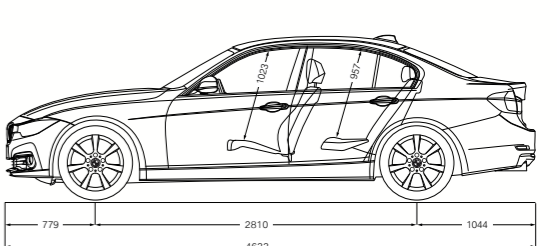

ביצועים**				
מהירות מירבית	קמ"ש	210	235	250
0–100 קמ"ש	שניות	9.1	7.3	5.1
צריכת דלק (עירוני / בין עירוני / משולב)	ליטרים / 100 ק"מ	6.5 / 4.5 / 5.2	7.3 / 4.5 / 5.5 (Sport) / 7.6 / 4.7 / 5.8 (Luxury)	9.1 / 5.5 / 6.8
פליטת CO2 ממוצעת	גרם / ק"מ	122	129 (Sport) / 134 (Luxury)	159
טווח נסיעה (בקיורב)	ק"מ	1,150	1,030–1,090	880

בטיחות ודינמיקת נהיגה				
סוג ההגה / תגבור	שינן וסבבת / חשמלי (EPS)	שינן וסבבת / חשמלי (EPS)	שינן וסבבת / חשמלי (EPS)	שינן וסבבת / חשמלי (EPS)
בלמים קדמיים	דיסק מאוורר	דיסק מאוורר	דיסק מאוורר	דיסק מאוורר
בלמים אחוריים	דיסק מאוורר	דיסק מאוורר	דיסק מאוורר	דיסק מאוורר
רוחב סרן קדמי / אחורי	1,543/1,583	1,531/1,572	1,543/1,583	1,531/1,572

מערכת החשמל				
קיבול המצבר / מיקום המצבר	אמפר-שעה	90 / תא המטען	90 / תא המטען	90 / תא המטען
אלטרנטור	אמפר / וואט	180 / 2,520	180 / 2,520	180 / 2,520

BMW Efficient Dynamics				
כיבוי מנוע אוטומטי בעצירה / הגה כוח חשמלי / אחזור אנרגיית בלימה	■ / ■ / ■	■ / ■ / ■	■ / ■ / ■	■ / ■ / ■
ECO PRO	■	■	■	■

* ע"פ תקנות התעבורה בישראל.

** עבור צמיגים סטנדרטיים

דגם	BMW 340i	BMW 330i	BMW 320i	BMW 318i	
רמת אבזור	Luxury	Sport	Sport	Sport	
טכנולוגיה ומערכות הנעה והיגוי					
תיבת הילוכים אוטומטית Steptronic בעלת 8 הילוכים			■	■	
תיבת הילוכים "Sport" אוטומטית Steptronic בעלת 8 הילוכים	■	■			
פקדי העברת הילוכים מגולגל ההגה	■	■			
הגה כח חשמלי			■	■	
הגה כח חשמלי מסוג Servotronic	■	■			
נעילת דיפרנציאל אלקטרונית	■	■	■	■	
גלגל הגה Sport מצופה עור עם בקרי הפעלה למערכות הבידור והמידע	■	■	■	■	
מנגנון עצור / סע (Start Stop)	■	■	■	■	
מערכת Driving Experience Control להתאמת תפקוד מערכות הרכב לסגנון נהיגה נבחר, בעלת מצבֵי Sport, Comfort, Eco Pro–I	■	■	■	■	

מערכות עזר לנהג				
מחשב דרך מורחב	■	■	■	■
מערכת בקרת שיט	■	■	■	■

ראות ותאורה				
פנסי חזית ופנסי יום מסוג LED	■	■	■	■
פנסי ערפל	■	■	■	■
חיישני גשם ואורות דרך	■	■	■	■

בטיחות				
6 כריות אוויר עם אפשרות לניתוק כרית אוויר נוסע קדמי	■	■	■	■
מערכות ABS, CBC, DSC	■	■	■	■

חבילת Driving Assistant הכוללת: התרעה בפני סטייה מנתיב (Lane Departure Warning System) התרעה בפני פגיעה בכלי רכב / הולכי רגל במהירויות עירוניות בלימה אוטומטית במהירויות עירוניות	■	■	■	■
נקודות עיגון ISOFIX במושב האחורי להתקנת מושבי בטיחות לילדים	■	■	■	■

עיצוב חיצוני				
מראות צד חשמליות בצבע הרכב עם פנסי איתות	■	■	■	■
חבילת עיצוב פנים וחוץ Sport Line	■	■	■	■
חבילות עיצוב פנים וחוץ Luxury Line / Sport Line לבחירה (כחלק מחבילת Luxury)	■	■		

עיצוב פנימי				
גימור פנים Black High Gloss		■		
גימור פנים Black High Gloss עם פס קישוט מבליט בצבע כרום		■	■	■
גימור פנים Black High Gloss עם פס קישוט מבליט בצבע כרום (Sport Line)		■	■	■
גימור פנים עץ 'Fineline' Anthracite עם פס קישוט מבליט בצבע כרום (Luxury Line)		■	■	■

מושבים ואביזרי נוחות				
מושבי "Sport" קדמיים (בשילוב עם חבילת Sport Line בלבד)	■	■	■	■
ריפודֵי Sensatec		■	■	■
ריפודי עור Dakota		■	■	■
כיוונון גובה ומרחק גלגל ההגה	■	■	■	■
משענת יד קדמית מתכווננת ומשענת יד אחורית הכוללת מחזיקי כוסות	■	■	■	■

אבזור נוסף פנימי וחיצוני				
מערכת בקרת אקלים	■	■	■	■
מערכת בקרת אקלים דיגיטלית מפוצלת לשני אזורים עם פתחי אוויר מאחור	■	■	■	■
כפתור התנעה (ללא מפתח)	■	■	■	■
חלון שמש חשמלי (Sun-roof)	■	■	■	■

מידע ובידור				
מערכת פיקוד iDrive לשליטה על מערכות הרכב	■	■	■	■
מסך צבעוני בגודל "6.5"	■	■	■	■
מערכת שמע מקורית Radio BMW Professional הכוללת 6 רמקולים	■	■	■	■
מערכת רמקולים HiFi Loudspeakers System הכוללת 9 רמקולים (205W)	■	■	■	■
תקשורת Bluetooth כולל ממשק Audio USB וחבור AUX	■	■	■	■

חישוקים וצמיגים				
חישוקי סגסוגת קלה דגם V Spoke Style 395 חתך צמיגים 225/55R17		■	■	
חישוקי סגסוגת קלה דגם V Spoke Style 658 חתך צמיגים אחורי 225/40R18		■	■	■
חישוקי סגסוגת קלה דגם Star Spoke Style 407 חתך צמיגים אחורי 225/40R19		■	■	■
חישוקי סגסוגת קלה דגם Star Spoke Style 407 חתך צמיגים אחורי 255/35R19	■	■	■	■
צמיגי Runflat (אל תקר)	■	■	■	■
חיישני לחץ אוויר בצמיגים	■	■	■	■